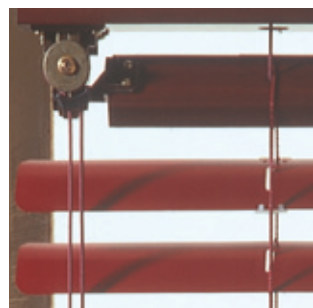

Alu mécanisme hi-tech

Une alliance nouvelle avec un support en bois peint et un mécanisme très design.