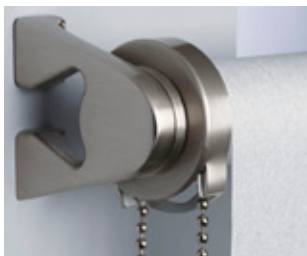

Alu
*Un design original
qui allie modernité et
simplicité*