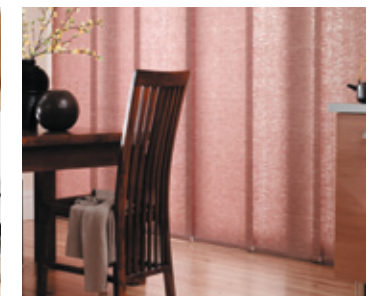

## Facette®

*Filtre de lumière, il incite à la douceur de vivre*

*Facette® est un store original et raffiné qui joue de délicatesse avec la lumière. Réalisé dans un tissu très particulier, à fines bandes alternées et partiellement ajourées, qui filtre la lumière, il crée une ambiance intérieure douce et feutrée. Si l'on y ajoute une belle note de praticité d'utilisation et des finitions aussi raffinées que discrètes (il se loge dans un caisson), on obtient un résultat très abouti.*